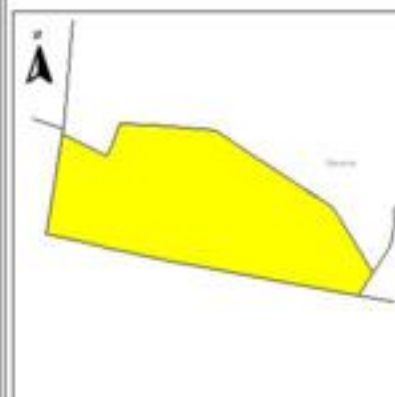

EVALUA DF
Consejo de Evaluación del
Desarrollo Social del
Distrito Federal

ÍNDICE DE DESARROLLO SOCIAL

Delegación: Azcapotzalco
Colonia: San Álvaro
Grado de desarrollo: Medio

Grado de Desarrollo Social

-  Muy bajo
-  Bajo
-  Medio
-  Alto
-  Sin dato

0.04 0 0.04 0.08 Kilómetros

Fuente: Elaboración propia con datos de Seduvi e INEGI